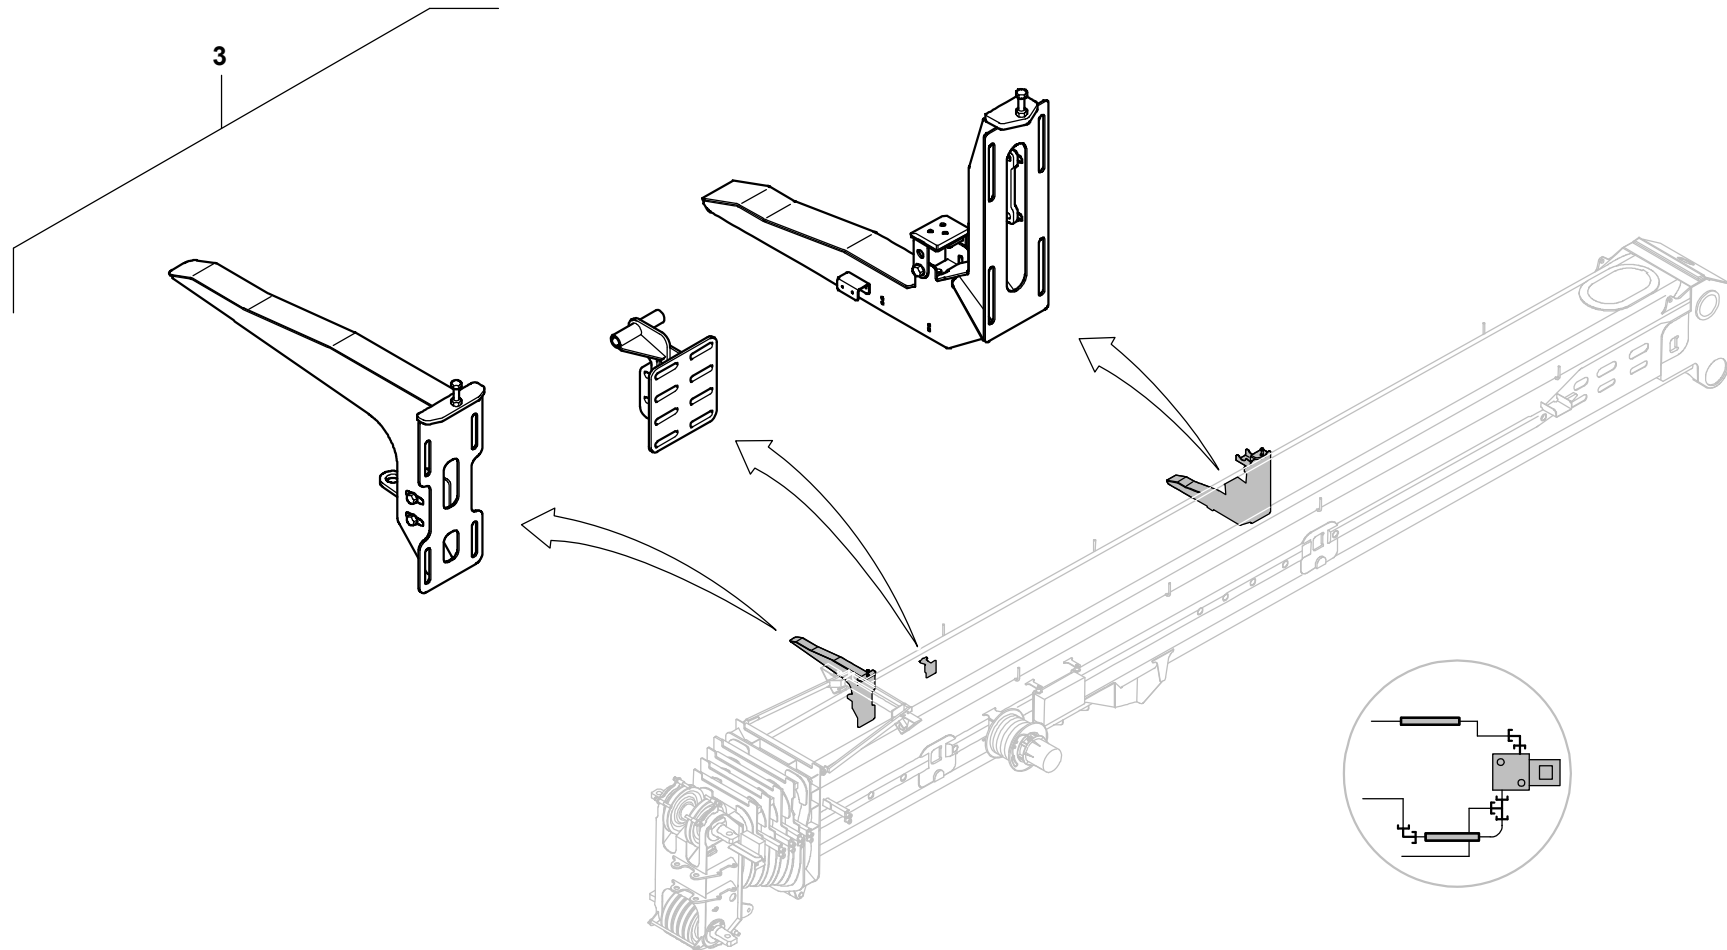

05.14

4156837-ETL A

2/4

GROVEVARIANTEN ZUSATZSPITZEN ANTEIL AUSLEGER
VARIANTS ADDITIONAL FLY JIBS PARTS OF BOOMBILDTADEL
PICTORIAL DISPLAY**GMK3060**

05.14

4156837-ETL A

3/4

GROVEVARIANTEN ZUSATZSPITZEN ANTEIL AUSLEGER
VARIANTS ADDITIONAL FLY JIBS PARTS OF BOOMBILDTADEL
PICTORIAL DISPLAY**GMK3060**

05.14

4156837-ETL A

4/4