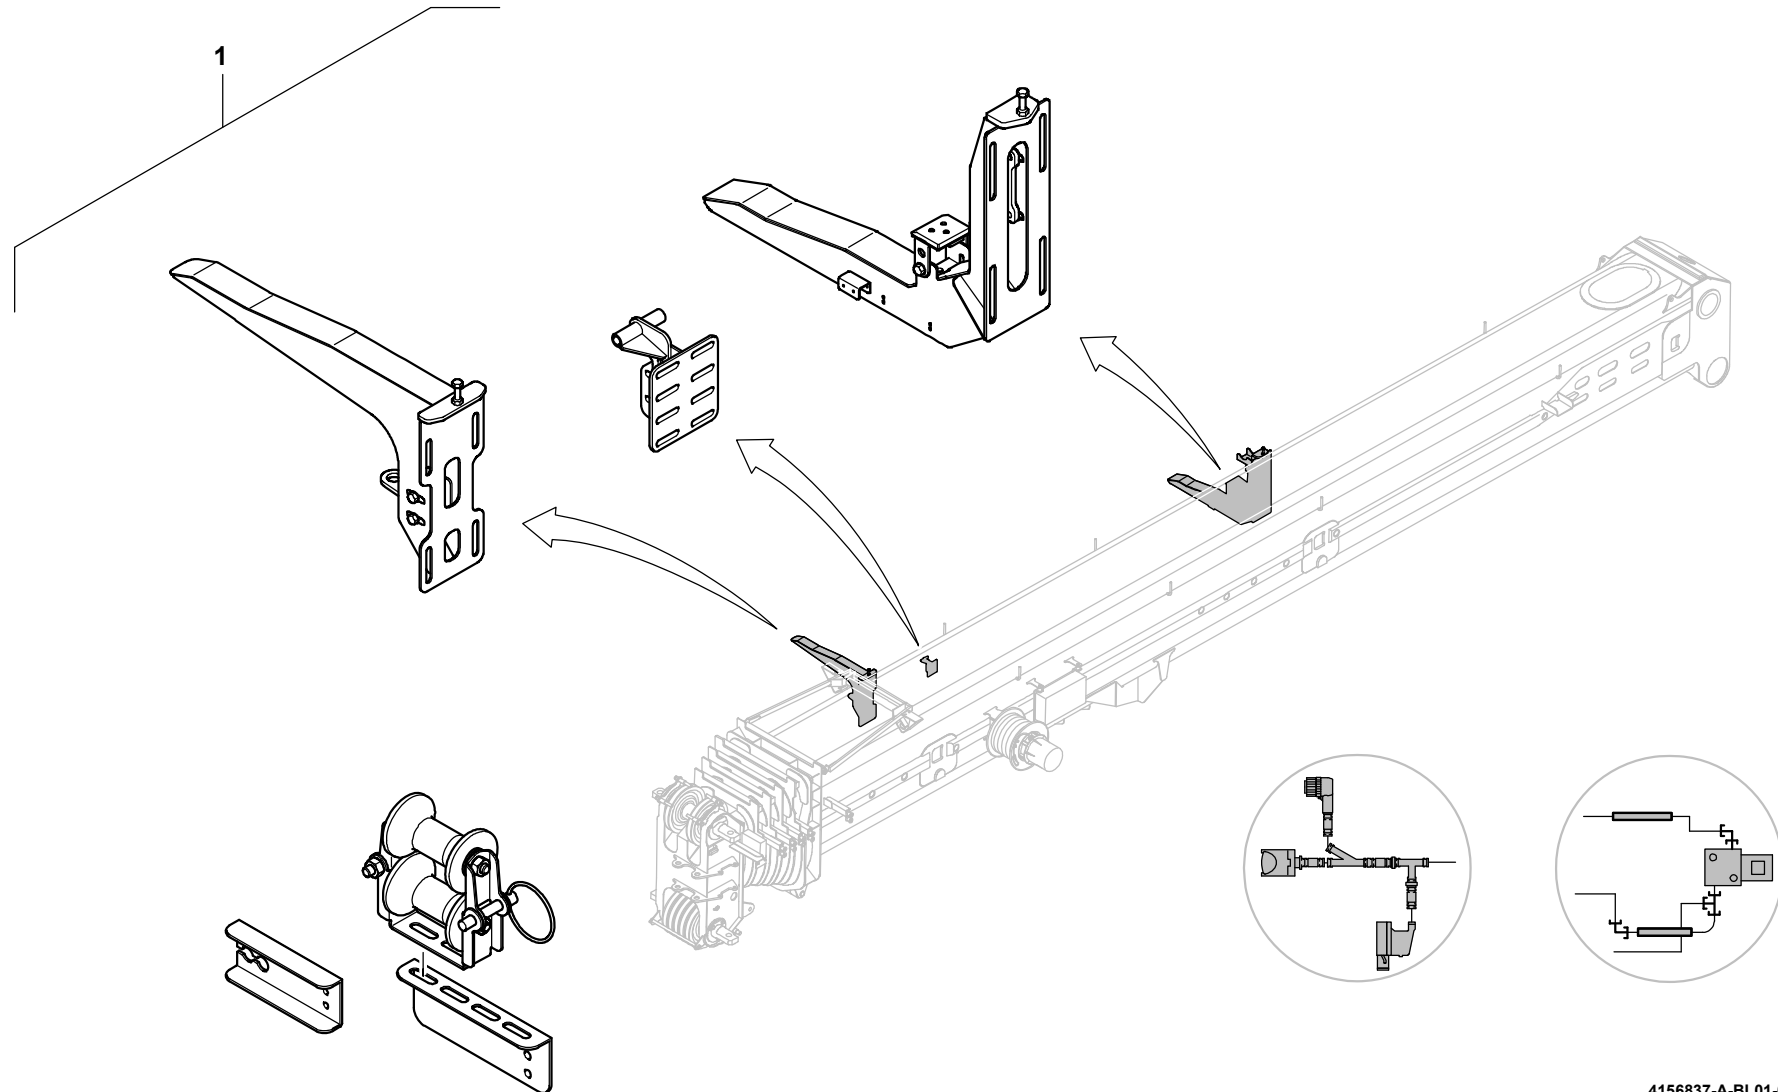

GROVE

VARIANTEN ZUSATZSPITZEN ANTEIL AUSLEGER
 VARIANTS ADDITIONAL FLY JIBS PARTS OF BOOM

BILDTAFEL
 PICTORIAL DISPLAY

GMK3060

05.14

4156837-ETL A

1/4

GROVEVARIANTEN ZUSATZSPITZEN ANTEIL AUSLEGER
VARIANTS ADDITIONAL FLY JIBS PARTS OF BOOMBILDTADEL
PICTORIAL DISPLAY**GMK3060**

05.14

4156837-ETL A

2/4

GROVEVARIANTEN ZUSATZSPITZEN ANTEIL AUSLEGER
VARIANTS ADDITIONAL FLY JIBS PARTS OF BOOMBILDTADEL
PICTORIAL DISPLAY**GMK3060**

05.14

4156837-ETL A

3/4

GROVEVARIANTEN ZUSATZSPITZEN ANTEIL AUSLEGER
VARIANTS ADDITIONAL FLY JIBS PARTS OF BOOMBILDTADEL
PICTORIAL DISPLAY**GMK3060**

05.14

4156837-ETL A

4/4