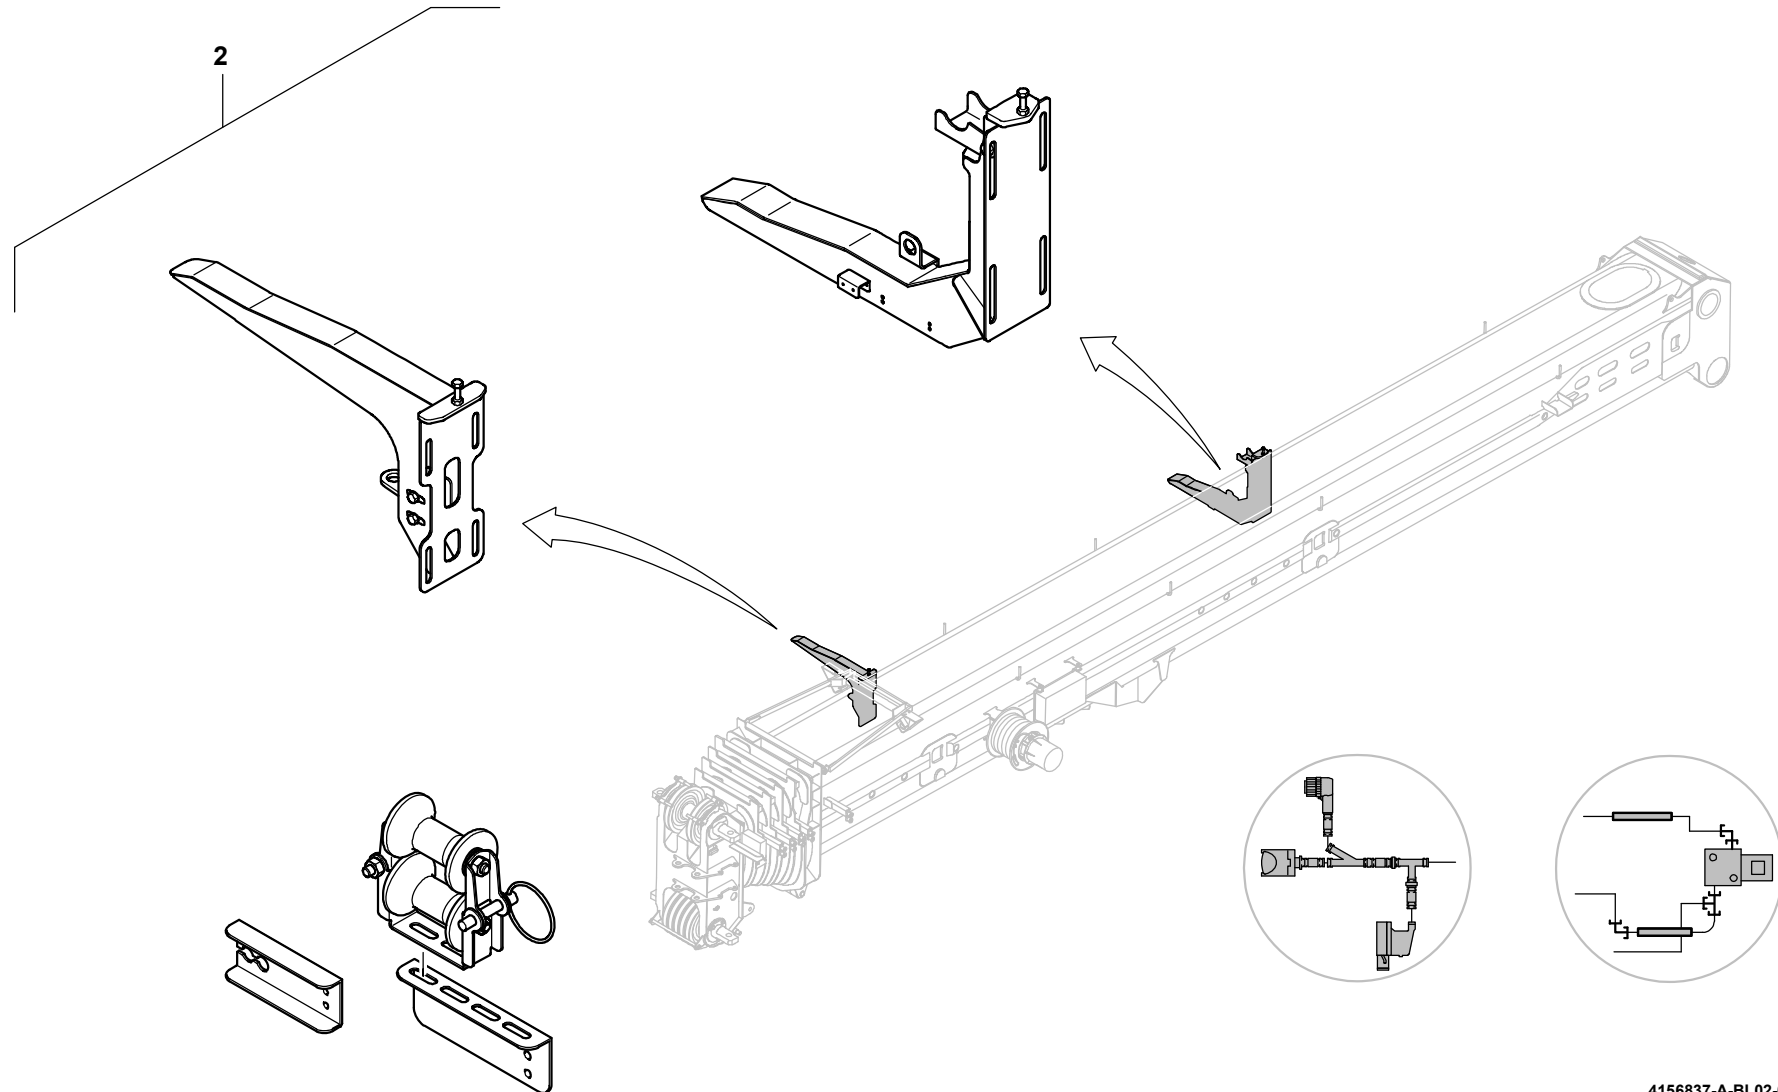

GROVE

VARIANTEN ZUSATZSPITZEN ANTEIL AUSLEGER
 VARIANTS ADDITIONAL FLY JIBS PARTS OF BOOM

BILDTAFEL
 PICTORIAL DISPLAY

GMK3060

05.14

4156837-ETL A

1/4

GROVEVARIANTEN ZUSATZSPITZEN ANTEIL AUSLEGER
VARIANTS ADDITIONAL FLY JIBS PARTS OF BOOMBILDTADEL
PICTORIAL DISPLAY**GMK3060**

05.14

4156837-ETL A

2/4

GROVEVARIANTEN ZUSATZSPITZEN ANTEIL AUSLEGER
VARIANTS ADDITIONAL FLY JIBS PARTS OF BOOMBILDTADEL
PICTORIAL DISPLAY**GMK3060**

05.14

4156837-ETL A

3/4

GROVEVARIANTEN ZUSATZSPITZEN ANTEIL AUSLEGER
VARIANTS ADDITIONAL FLY JIBS PARTS OF BOOMBILDTADEL
PICTORIAL DISPLAY**GMK3060**

05.14

4156837-ETL A

4/4